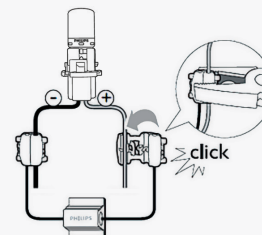

Consejo para solucionar problemas: Algunos sistemas CANbus tratan el bajo consumo energético de los focos como una señal de que hay un foco fundido, lo cual provoca una advertencia en el tablero. Puesto que los LED consumen mucho menos energía que los focos incandescentes originales, pueden causar esta advertencia en algunos vehículos.

La instalación del adaptador CANbus de Philips en el circuito elimina este problema. Se instala en minutos.

El adaptador CANbus se instala en paralelo con el foco LED correspondiente.