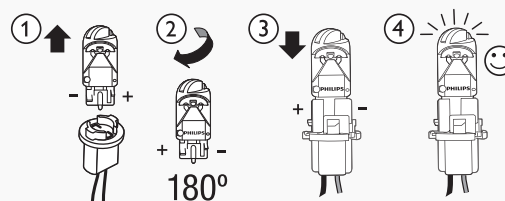

Consejo para solucionar problemas:

Si su foco LED Ultinon no se enciende al instalarlo por primera vez, quítelo, voltéelo 180° y vuelva a instalarlo. Algunos LED Ultinon requieren una polaridad específica, por lo que podría ser necesario voltear el LED para obtener la polaridad correcta.

1. Retire el LED del enchufe.
2. Voltee el LED 180°.
3. Vuelva a colocar el LED en el enchufe.
4. Revise si se encendió el LED.

No lo introduzca a la fuerza ni altere el enchufe. Asegúrese de tener el LED correcto para su aplicación.

LED de base tipo cuña