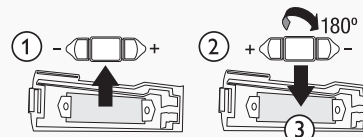

Consejo para solucionar problemas:

Si su foco LED Ultinon no se enciende al instalarlo por primera vez, quítelo, voltéelo 180° y vuelva a instalarlo. Algunos LED Ultinon requieren una polaridad específica, por lo que podría ser necesario voltear el LED para obtener la polaridad correcta.

1. Retire el LED del enchufe.
2. Voltee el LED 180°.
3. Vuelva a colocar el LED en el enchufe.
4. Revise si se encendió el LED.

No lo introduzca a la fuerza ni altere el enchufe. Asegúrese de tener el LED correcto para su aplicación.

LED de base tipo cuña