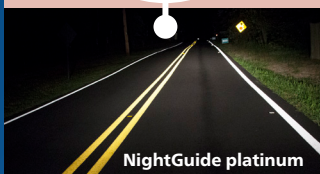

### NightGuide platinum

up to  
**130%**  
more vision\*

NightGuide platinum

Available in 9003, 9004, 9005, 9005XS, 9006, 9006XS, 9007, 9008, 9012, H1, H7, H11, H11B