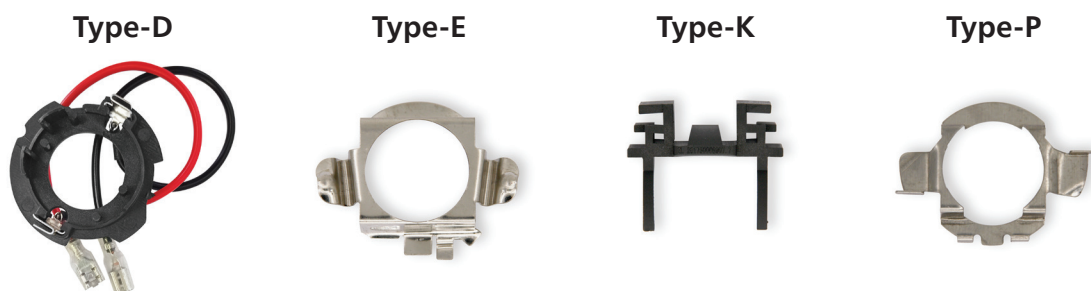

Anneaux adaptateurs Philips pour DEL Applications

Année(s)	Marque	Modèle	Adaptateur
2010	Volkswagen	Bora	Adaptateur E
2017-2019	Volkswagen	Golf Alltrack	Adaptateur D
2015-2021	Volkswagen	Golf	Adaptateur D
2015-2019, 2022	Volkswagen	Golf R	Adaptateur D
2015-2019	Volkswagen	Golf SportWagen	Adaptateur D
2015-2023	Volkswagen	GTI	Adaptateur D
2011-2018	Volkswagen	Jetta	Adaptateur P
2010-2018	Volkswagen	Jetta	Adaptateur E
2010, 2012-2018	Volkswagen	Passat	Adaptateur E

Si votre application ne figure pas dans la liste, appelez le service à la clientèle pour plus d'informations au 866 254-6989.

Lumileds
Commercial Canada Inc.
Vancouver, British Columbia V7X 1L3
www.philips.com/automotive

Pour plus d'informations, veuillez contacter votre directeur des ventes Lumileds ou le service à la clientèle au : **866-254-6989** | philipsautoorders@lumileds.com